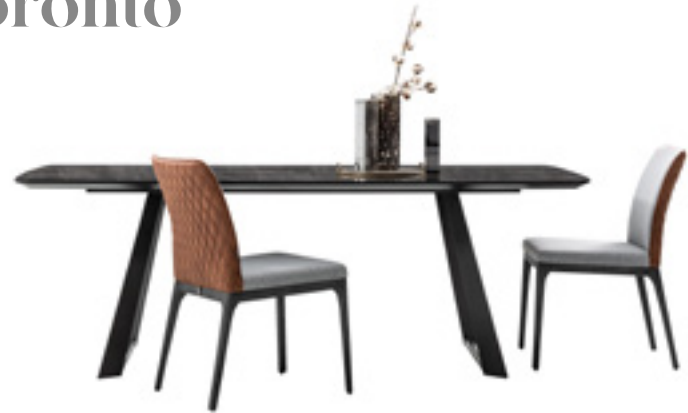

# T A B L E S

Heritage

Phantom

Arpege

Stockholm

Toronto

California

Noir